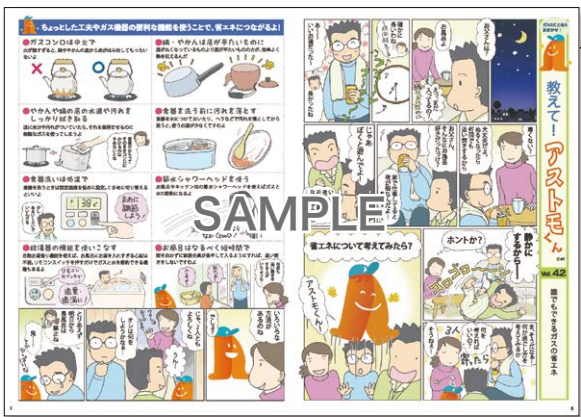

- *特集 ニッポンおもしろ再発見〜日本遺産探訪〜:「奈良県・吉野」
- *和の心 大人の趣味で暮らしを豊かに:手芸
- *四季の健康カレンダー:笑うと健康になる!?
- *マンガ『教えて!アストモくん』:誰でもできるガスの省エネ
- *レシピ:季節の食材を使ったじっくり&かんたんメニュー
- *LPガス安全百科(家庭用周知文書)

年4回のお届けで、
お客さまとの“接点機会”
づくりを!

『セキュリティサービス』
訪問時の「きっかけトーク」を
サポート!

“周知活動”も
年4回の「あすとも」お届けで
クリア!

◀家庭用
周知文書を
毎号掲載。

あすとも 掲載記事のご案内

◆P2~3

■ニッポンおもしろ再発見~日本遺産探訪~
日本の文化・伝統を語る「日本遺産」をクローズアップ。

◆P4~5

■和の心 大人の趣味で暮らしを豊かに
手軽に楽しめる趣味で日常生活をより充実したものに！

■四季の健康カレンダー
美容・健康に役立つ情報をご紹介します！